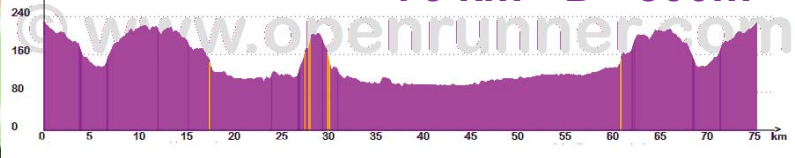

76 km - D+ 500m

70 km - D+ 500m

Nohic

Castelfaurou

Circuits de NOHIC - VN
 Distances: 76 et 70 km
 Dénivelé +: 500 m(env.)